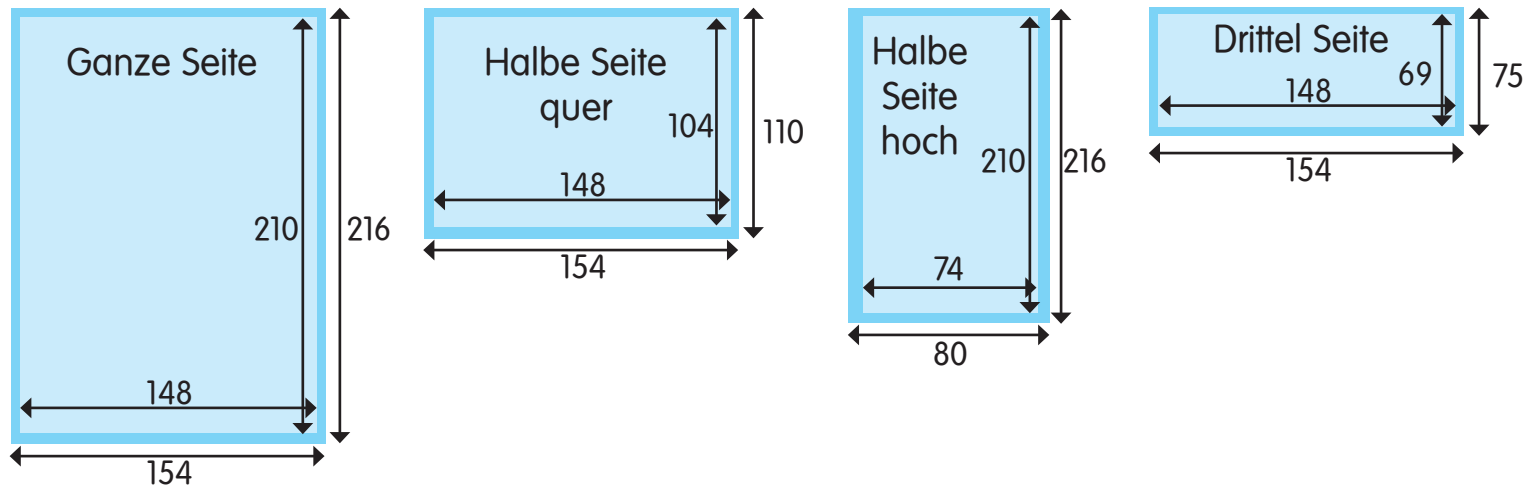

SCHERPENBERGER WAPPENFEST

Mediadaten Wappenheft 2018

Anzeigengrößen (Breite x Höhe in mm)

Volle Breite und Höhe - erfordert 3 mm Beschnittzugabe an allen Seiten:

Doppelseite: 296 x 210 - mit Beschnittzugabe: 302 x 216

Ganze Seite: 148 x 210 - mit Beschnittzugabe: 154 x 216

Halbe Seite quer: 148 x 104 - mit Beschnittzugabe: 154 x 110

Halbe Seite hoch: 74 x 210 - mit Beschnittzugabe: 80 x 216

Drittel Seite: 148 x 69 - mit Beschnittzugabe: 154 x 75

Im Satzspiegel (keine Beschnittzugabe erforderlich):

Ganze Seite: 132 x 194

Halbe Seite quer: 132 x 94

Halbe Seite hoch: 66 x 194

Drittel Seite: 132 x 64

Preise

Doppelseite = 155 €

1 Seite = 95 €