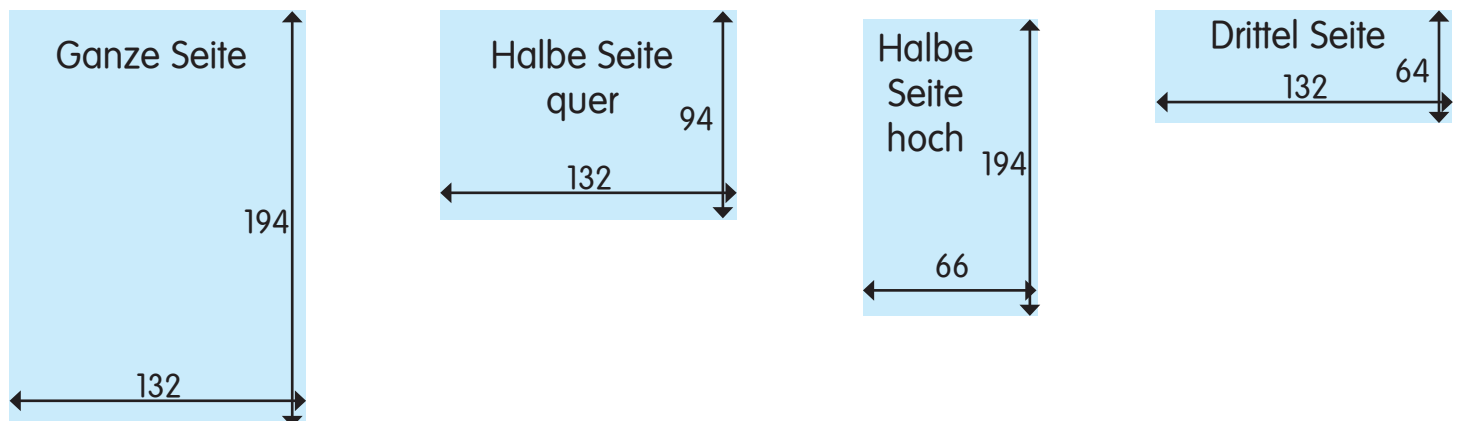

SCHERPENBERGER WAPPENFEST

Mediadaten Wappenheft 2018

Anzeigengrößen (Breite x Höhe in mm)

Volle Breite und Höhe - erfordert 3 mm Beschnittzugabe an allen Seiten:

Doppelseite: 296 x 210 - mit Beschnittzugabe: 302 x 216

Ganze Seite: 148 x 210 - mit Beschnittzugabe: 154 x 216

Halbe Seite quer: 148 x 104 - mit Beschnittzugabe: 154 x 110

Halbe Seite hoch: 74 x 210 - mit Beschnittzugabe: 80 x 216

Drittel Seite: 148 x 69 - mit Beschnittzugabe: 154 x 75

Im Satzspiegel (keine Beschnittzugabe erforderlich):

Ganze Seite: 132 x 194

Halbe Seite quer: 132 x 94

Halbe Seite hoch: 66 x 194

Drittel Seite: 132 x 64

Preise

Doppelseite = 155 €

1 Seite = 95 €