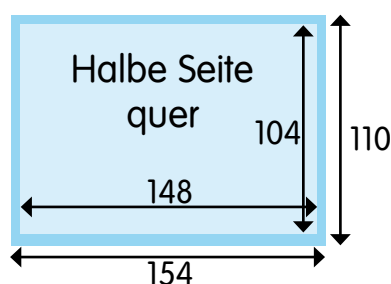

SCHERPENBERGER WAPPENFEST

Mediadaten Wappenheft 2020

Anzeigengrößen (Breite x Höhe in mm)

Volle Breite und Höhe - erfordert 3 mm Beschnittzugabe an allen Seiten:

Doppelseite: 296 x 210 - mit Beschnittzugabe: 302 x 216

Ganze Seite: 148 x 210 - mit Beschnittzugabe: 154 x 216

Halbe Seite quer: 148 x 104 - mit Beschnittzugabe: 154 x 110

Drittel Seite: 148 x 69 - mit Beschnittzugabe: 154 x 75

Im Satzspiegel (keine Beschnittzugabe erforderlich):

Ganze Seite: 132 x 194

Halbe Seite quer: 132 x 94

Drittel Seite: 132 x 64

Preise

Doppelseite = 155 €

1 Seite = 95 €

1/2 Seite = 64 €

1/3 Seite = 47 €