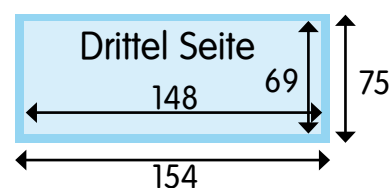

SCHERPENBERGER WAPPENFEST

Mediadaten Wappenheft 2020

Anzeigengrößen (Breite x Höhe in mm)

Volle Breite und Höhe - erfordert 3 mm Beschnittzugabe an allen Seiten:

Doppelseite: 296 x 210 - mit Beschnittzugabe: 302 x 216

Ganze Seite: 148 x 210 - mit Beschnittzugabe: 154 x 216

Halbe Seite quer: 148 x 104 - mit Beschnittzugabe: 154 x 110

Drittel Seite: 148 x 69 - mit Beschnittzugabe: 154 x 75

Im Satzspiegel (keine Beschnittzugabe erforderlich):

Ganze Seite: 132 x 194

Halbe Seite quer: 132 x 94

Drittel Seite: 132 x 64

Preise

Doppelseite = 155 €

1 Seite = 95 €

1/2 Seite = 64 €

1/3 Seite = 47 €