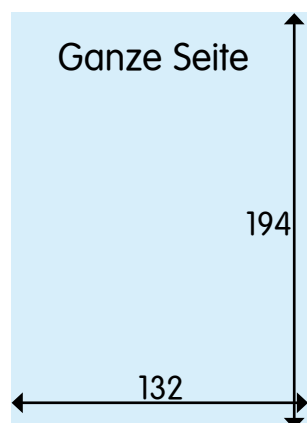

SCHERPENBERGER WAPPENFEST

Mediadaten Wappenheft 2020

Anzeigengrößen (Breite x Höhe in mm)

Volle Breite und Höhe - erfordert 3 mm Beschnittzugabe an allen Seiten:

Doppelseite: 296 x 210 - mit Beschnittzugabe: 302 x 216

Ganze Seite: 148 x 210 - mit Beschnittzugabe: 154 x 216

Halbe Seite quer: 148 x 104 - mit Beschnittzugabe: 154 x 110

Drittel Seite: 148 x 69 - mit Beschnittzugabe: 154 x 75

Im Satzspiegel (keine Beschnittzugabe erforderlich):

Ganze Seite: 132 x 194

Halbe Seite quer: 132 x 94

Drittel Seite: 132 x 64

Preise

Doppelseite = 155 €

1 Seite = 95 €

1/2 Seite = 64 €

1/3 Seite = 47 €