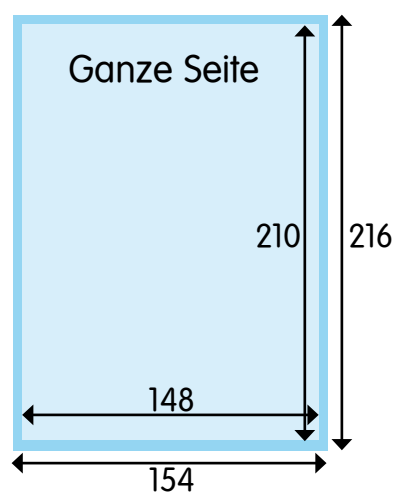

SCHERPENBERGER WAPPENFEST

Mediadaten Wappenheft 2020

Anzeigengrößen (Breite x Höhe in mm)

Volle Breite und Höhe - erfordert 3 mm Beschnittzugabe an allen Seiten:

Doppelseite: 296 x 210 - mit Beschnittzugabe: 302 x 216

Ganze Seite: 148 x 210 - mit Beschnittzugabe: 154 x 216

Halbe Seite quer: 148 x 104 - mit Beschnittzugabe: 154 x 110

Drittel Seite: 148 x 69 - mit Beschnittzugabe: 154 x 75

Im Satzspiegel (keine Beschnittzugabe erforderlich):

Ganze Seite: 132 x 194

Halbe Seite quer: 132 x 94

Drittel Seite: 132 x 64

Preise

Doppelseite = 155 €

1 Seite = 95 €

1/2 Seite = 64 €

1/3 Seite = 47 €