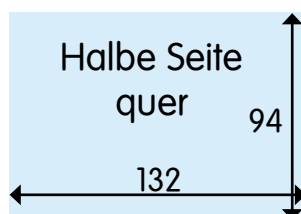

SCHERPENBERGER WAPPENFEST

Mediadaten Wappenheft 2020

Anzeigengrößen (Breite x Höhe in mm)

Volle Breite und Höhe - erfordert 3 mm Beschnittzugabe an allen Seiten:

Doppelseite: 296 x 210 - mit Beschnittzugabe: 302 x 216

Ganze Seite: 148 x 210 - mit Beschnittzugabe: 154 x 216

Halbe Seite quer: 148 x 104 - mit Beschnittzugabe: 154 x 110

Drittel Seite: 148 x 69 - mit Beschnittzugabe: 154 x 75

Im Satzspiegel (keine Beschnittzugabe erforderlich):

Ganze Seite: 132 x 194

Halbe Seite quer: 132 x 94

Drittel Seite: 132 x 64

Preise

Doppelseite = 155 €

1 Seite = 95 €

1/2 Seite = 64 €

1/3 Seite = 47 €